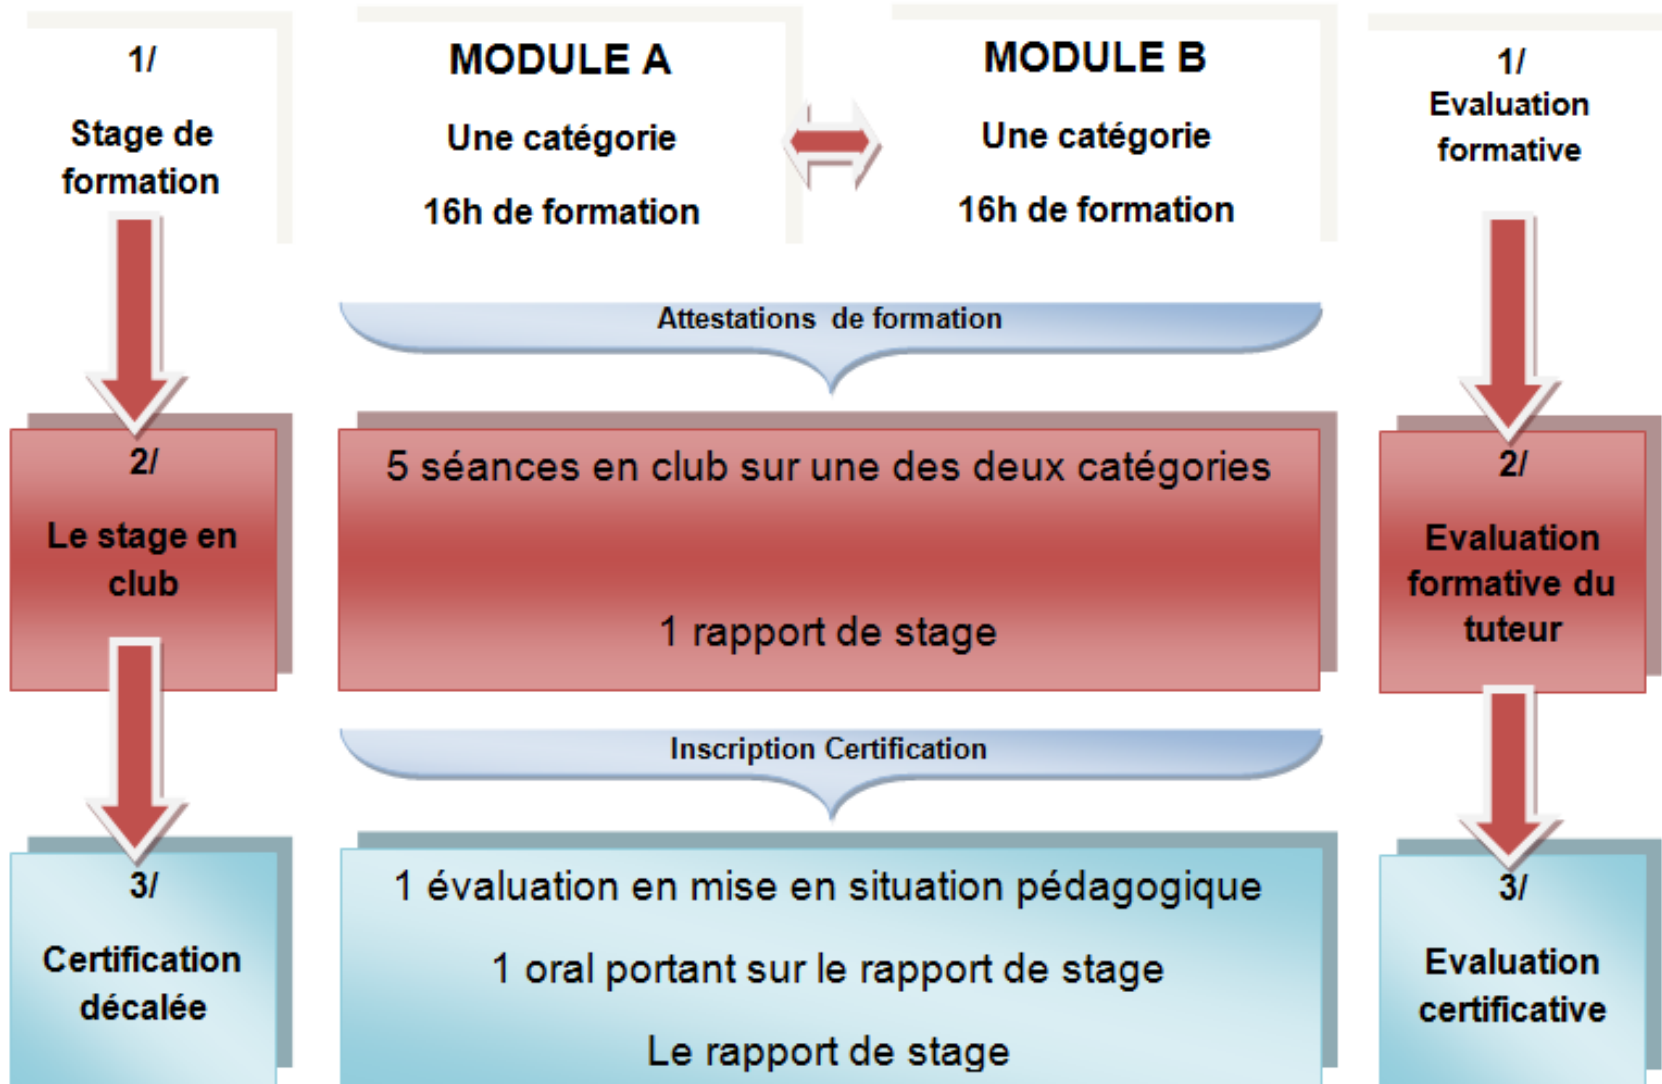

LA FORMATION FEDERALE

L'architecture des diplômes

- Titre à qualification professionnel et/ou diplôme d'état

1	BEPF (Brevet d'entraîneur pro de football)
2	DES (Diplôme d'entraîneur supérieur)
3	BEF (Brevet d'entraîneur de foot)
4	BMF (Brevet de moniteur de football)

Certification
fédérale

Formation des cadres

ARCHITECTURE

Formation professionnelle

← Proximité ↓

Attestations de Formation

FORMATION DES EDUCATEURS

Le certificat fédéral football

Le Brevet de moniteur de football (BMF)

Attestations : Arbitrage (35h) – Projet associatif (35h) – Santé/sécurité (30h)
100h

Certificat Fédéral Football 1

MODULE 6-7-8 ans U9 (foot à 5) 16h	MODULE 9 – 10 ans U11 (foot à 7) 16h
--	---