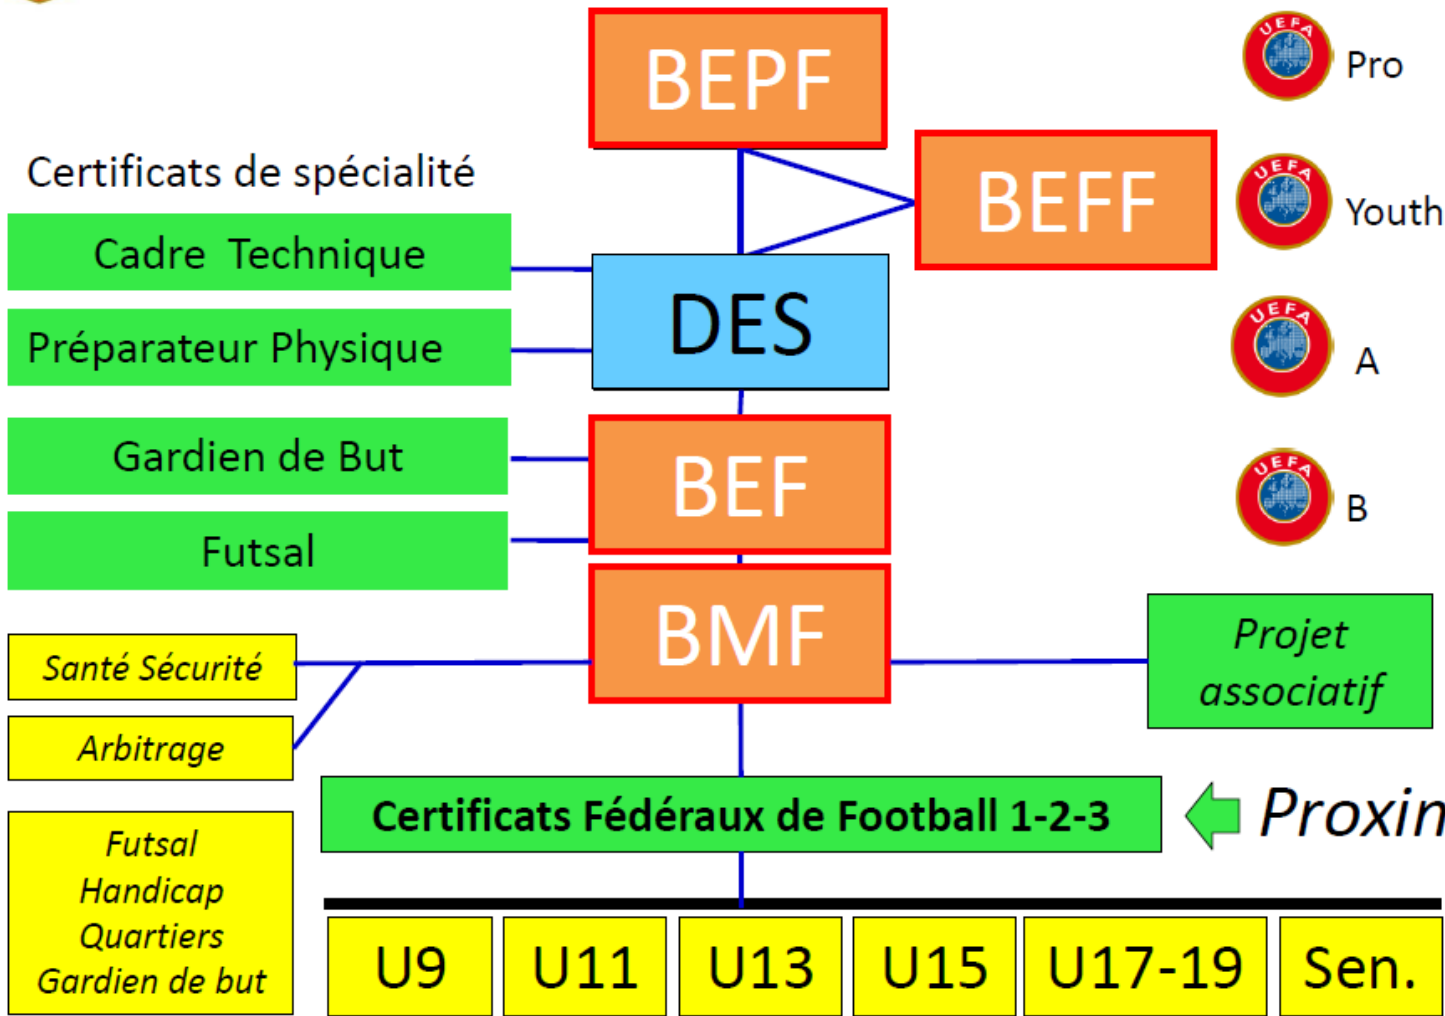

LA FORMATION FEDERALE

L'architecture des diplômes

- Titre à qualification professionnel et/ou diplôme d'état

1	BEPF (Brevet d'entraîneur pro de football)
2	DES (Diplôme d'entraîneur supérieur)
3	BEF (Brevet d'entraîneur de foot)
4	BMF (Brevet de moniteur de football)

Certification
fédérale

Formation des cadres

ARCHITECTURE

Formation professionnelle

← Proximité ↓

Attestations de Formation

FORMATION DES EDUCATEURS

Le certificat fédéral football

Le Brevet de moniteur de football (BMF)

Attestations : Arbitrage (35h) – Projet associatif (35h) – Santé/sécurité (30h)
100h

Certificat Fédéral Football 1

MODULE 6-7-8 ans U9 (foot à 5) 16h	MODULE 9 – 10 ans U11 (foot à 7) 16h
--	---

**Evaluation
différée**

(MSP + oral sur dossier)