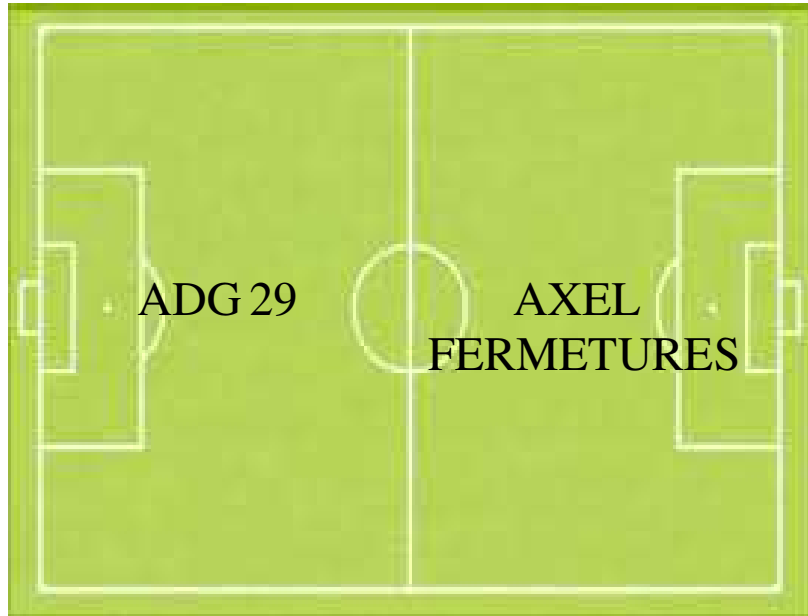

PLAN DU SITE