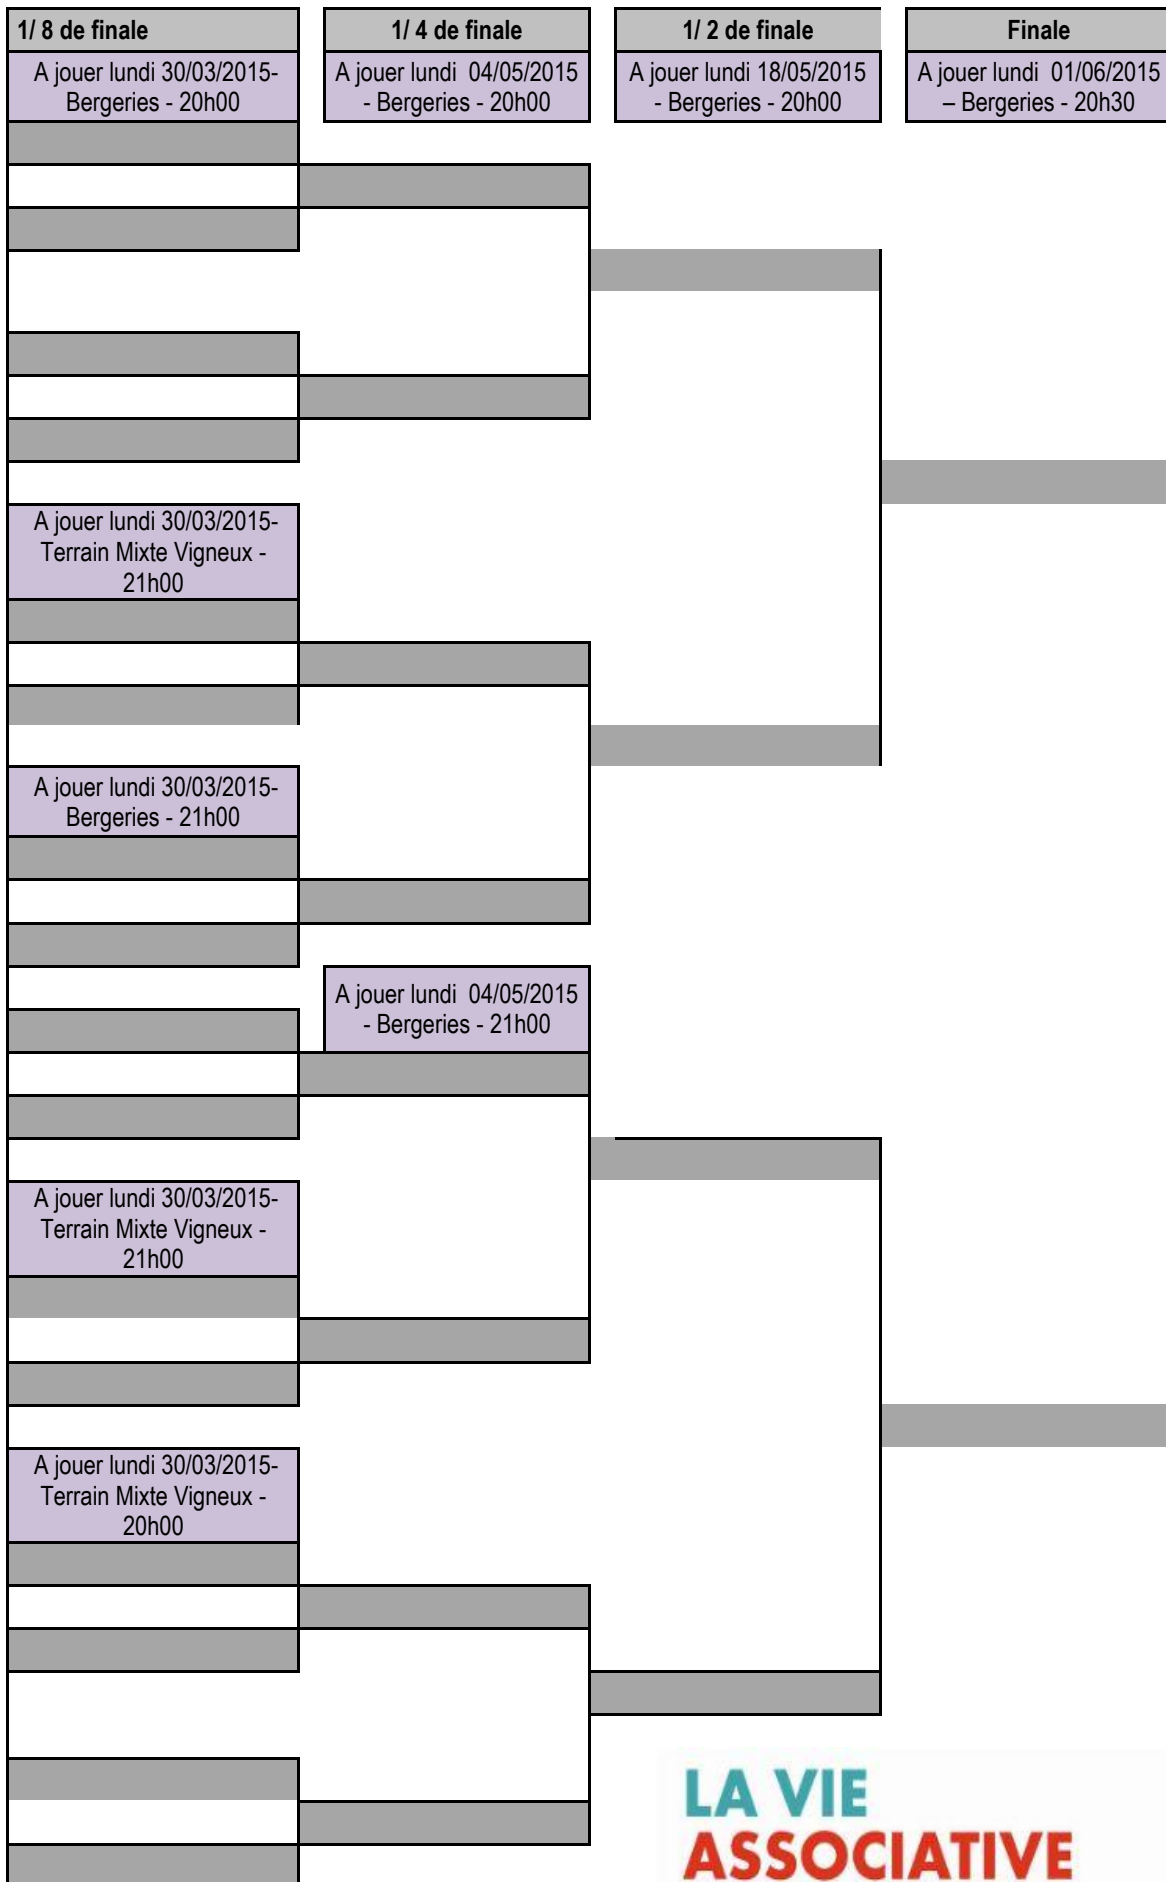

**LA VIE
ASSOCIATIVE
AU CŒUR
DU SPORT**