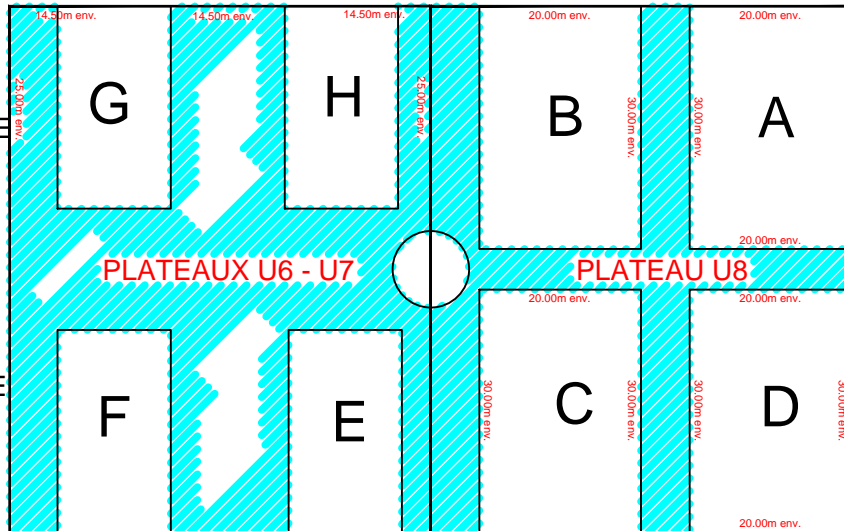

ZONE RESERVEE
AUX COACHS
(2 max/équipe)

ZONE RESERVEE
AUX JOUEURS

POUR LE BON
DEROULEMENT DES
PLATEAUX

PARENTS,

**DERRIERE LES
MAINS COURANTES**

Merci,

BUVETTE 2

BONBONS

CAISSE
TICKETS

GATEAUX

ZONE RESERVEE
AUX COACHS
(2 max/équipe)

ZONE RESERVEE
AUX JOUEURS

BUVETTE 1

GONFLABLE

TRIBUNES et VESTIAIRES
Etage: SONO et RECEPTION REPAS

BARBECUE

ZONE DE RESTAURATION

Distribution des paniers repas

ENTREE DU STADE