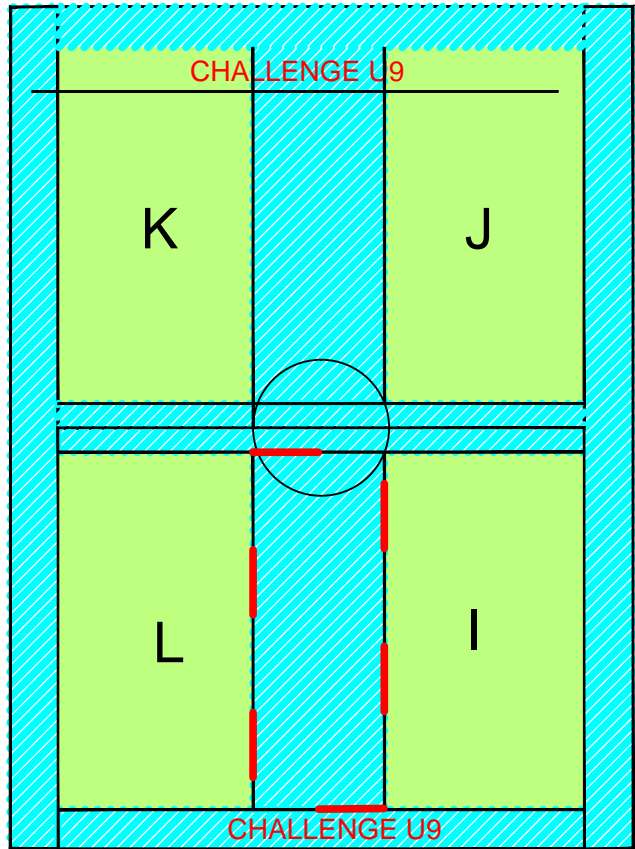

ZONE RESERVEE
AUX COACHS
(2 max/équipe)

ZONE RESERVEE
AUX JOUEURS

POUR LE BON
DEROULEMENT DES
PLATEAUX

PARENTS,

**DERRIERE LES
MAINS COURANTES**

Merci,

BUVETTE 2

BONBONS

CAISSE
TICKETS

GATEAUX

ZONE RESERVEE
AUX COACHS
(2 max/équipe)

ZONE RESERVEE
AUX JOUEURS

BUVETTE 1

GONFLABLE

TRIBUNES et VESTIAIRES
Etage: SONO et RECEPTION REPAS

BARBECUE