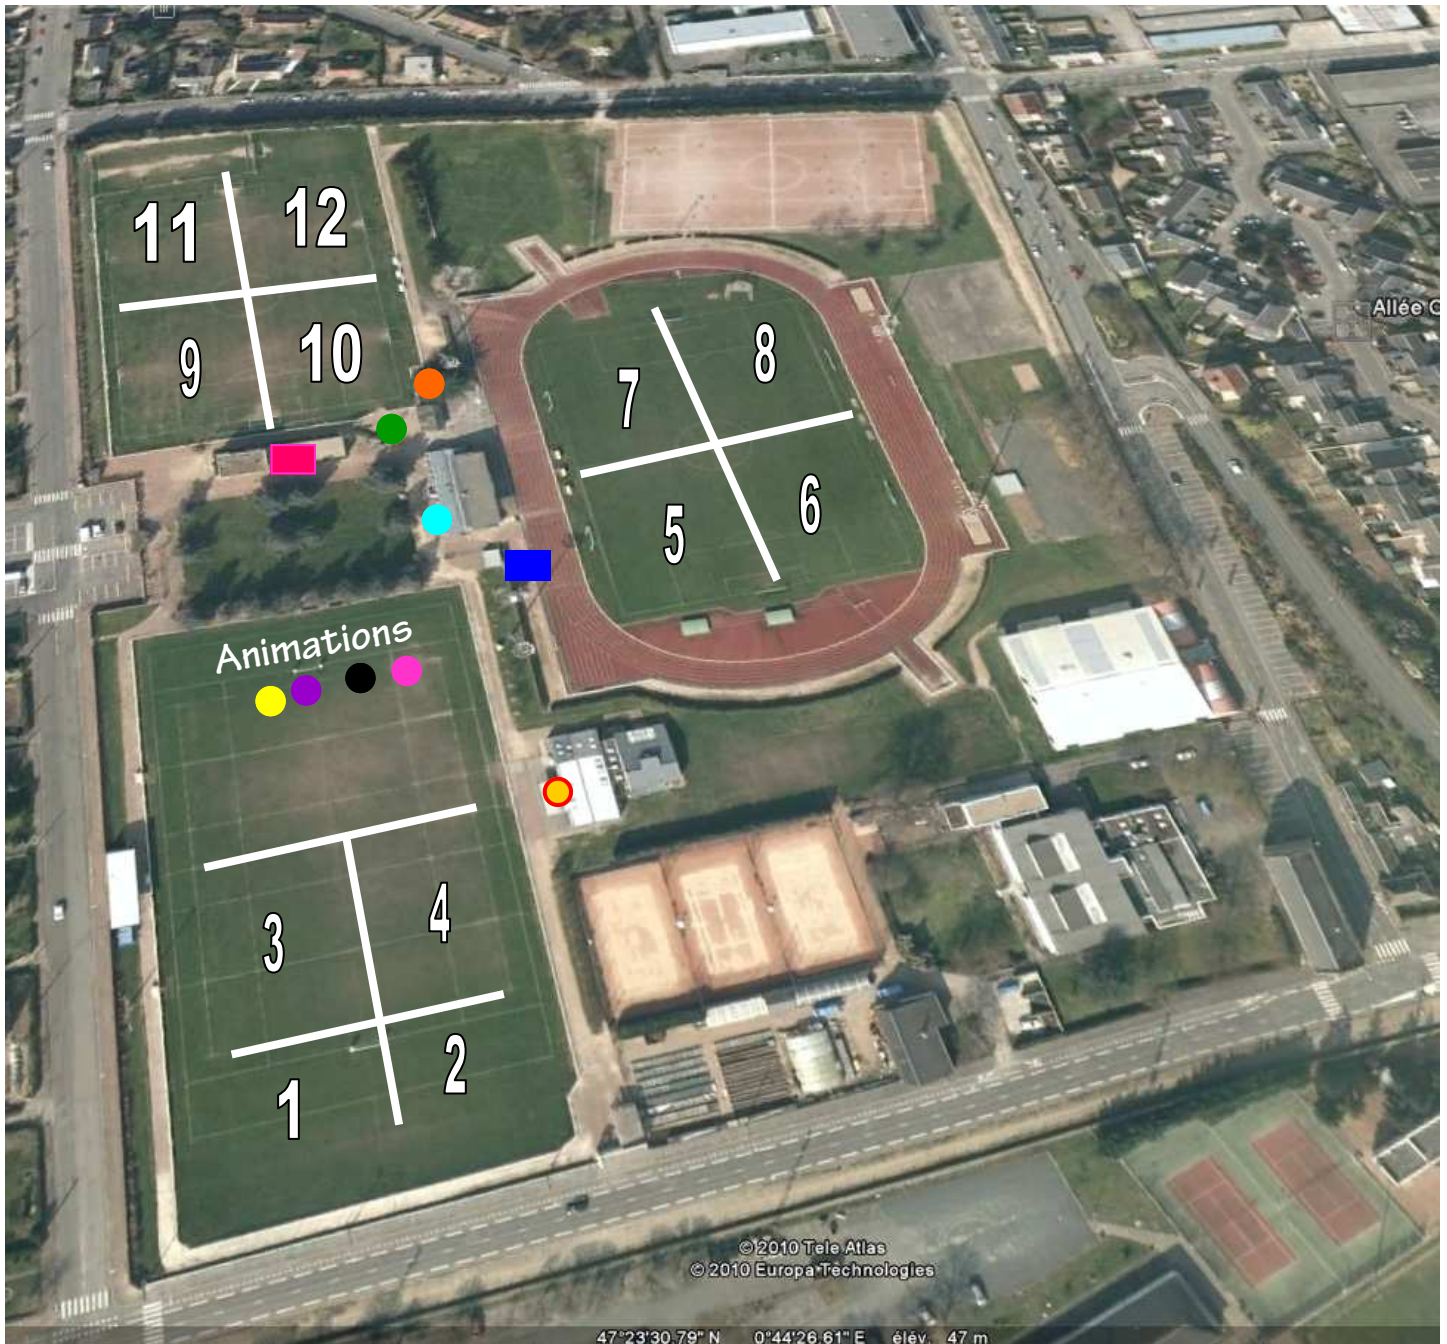

FIN

21:33

10 MINUTES + 2 MINUTES

Structures gonflables 1€ les 10 mns à partir de 19h00

Activites 1ere phase

	Photo	Course sac	Structure	Precis foot	
1	16:00	USSP 1 Azay Cheille 1	USSP 2 Nazelles	USPP 4 Azay Cheille 2	Tours FC 1 Tours FC 2 Tours FC 4 Amboise 1 Bourgeuil Amboise 2
	16:15	Joué 1 St Cyr 1	Joué 2 Tours FC 3	Joué 3 St Cyr 2	Atheé 1 Val de Cher St Martin 2 Mettray
	16:30	Renaudine 1 VRP 1	Renaudine 2 St Denis de P.	Renaudine 3 VRP 2	Monts 1 Esvres FASS 1 FASS 2 Chancay
2	16:45	Tours FC 1 Amboise 1	Tours FC 2 Bourgeuil	Tours FC 4 Amboise 2	Chambray 1 Deportivo Esp Chambray 2 Ville aux D. 1 A 3 M Ville aux D. 2
	17:00	Atheé 1 St Martin 1	Val de Cher St Martin 2	Atheé 2 Mettray	Vallee Verte 1 USSP 3 Vallee Verte 2 Sud Chinonais Bouchardais 1 Bouchardais 2
	17:15	Monts 1 FASS 1	Esvres FASS 2	Monts 2 Chancay	La Riche 1 LA Riche 2 Fondettes 1 Fondettes 2 Sud Touraine
3	17:30	Chambray 1 Ville aux D. 1	Deportivo Esp A 3 M	Chambray 2 Ville aux D. 2	Loches 1 Vallee du lys 1 Loches 2 FCOT 1 FCOT 2 Vallee du lys 2
	17:45	Vallee Verte 1 Sud Chinonais	USPP 3 Bouchardais 1	Vallee Verte 2 Bouchardais 2	St Avertin 1 Veretz 1 Veretz 2 Azay sur Cher
	18:00	La Riche 1 Fondettes 1	LA Riche 2 Fondettes 2	La Riche 3 Sud Touraine	Montlouis 1 Montlouis 2 Montlouis 3 Nte Dame d'oe Neuille 1 Neuille 2
4	18:15	Loches 1 FCOT 1	Vallee du lys 1 FCOT 2	Loches 2 Vallee du lys 2	USSP 1 USSP 2 USSP 4 Azay Cheille 1 Nazelles Azay Cheille 2
	18:30	St Avertin 1 Veretz 1	St Avertin 2 Veretz 2	St Avertin 3 Azay sur Cher	Joué 1 Joué 2 Joué 3 St Cyr 1 Tours FC 3 St Cyr 2
	18:45	Montlouis 1 Nte Dame d'oe	Montlouis 2 Neuille 1	Montlouis 3 Neuille 2	Renaudine 1 Renaudine 2 Renaudine 3 VRP 1 St Denis de P.

	Accueil
	Buvette Foot
	Buvette Rugby
	Glaces
	Stand photo

	Podium
	Stand Flocage
	Course en sac
	Precis Foot
	Structure Goblable