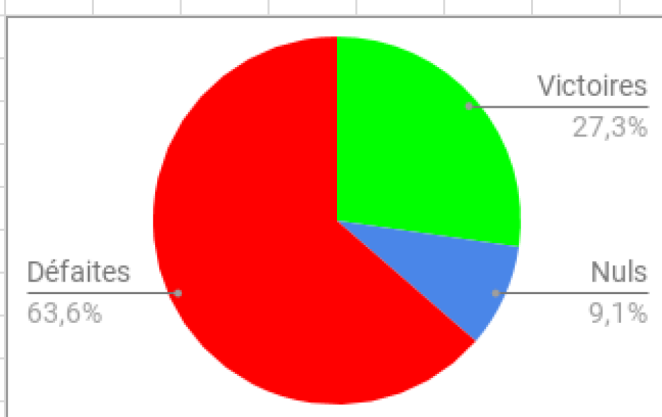

EVOLUTION CHAMPIONNAT SENIORS B

Saison 2016-2017

Aller

Retour

1	2	3	4	5	6	7	8	9	10	11	12	13	14	15	16	17	18	19	20	21	22	
Victoires	Défaites	Défaites	Défaites	Défaites	Victoires	Nuls	Nuls	Défaites	Défaites	Défaites	Défaites	Défaites	Défaites	Défaites	Victoires	Défaites	Défaites	Victoires	Victoires	Victoires	Défaites	Défaites

Victoires	6	24 Pts
Nuls	2	4 Pts
Défaites	14	14 Pts
		42

1,91 Pts par match