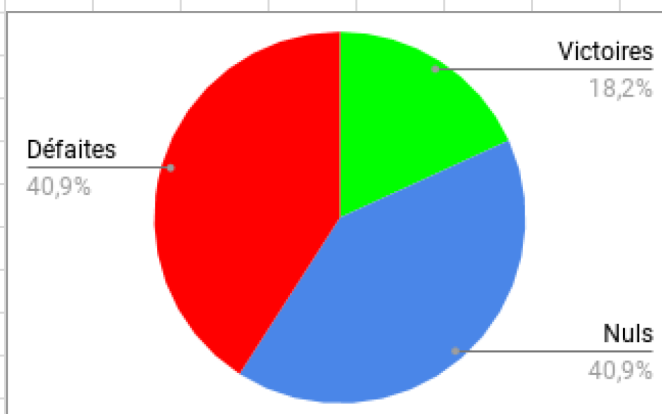

EVOLUTION CHAMPIONNAT SENIORS A

Saison 2016-2017

Aller

Retour

1	2	3	4	5	6	7	8	9	10	11	12	13	14	15	16	17	18	19	20	21	22
Victoires	Victoires	Défaites	Défaites	Défaites	Nuls	Défaites	Nuls	Nuls	Nuls	Nuls	Nuls	Nuls	Défaites	Défaites	Défaites	Nuls	Victoires	Nuls	Victoires	Défaites	Défaites

Victoires	4	16 Pts
Nuls	9	18 Pts
Défaites	9	9 Pts
		43

1,95 Pts par match