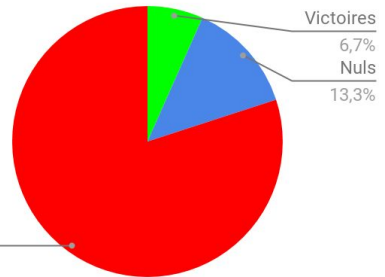

EVOLUTION CHAMPIONNAT SENIORS B

Saison 2017/2018

Aller

Retour

1	2	3	4	5	6	7	8	9	10	11	12	13	14	15	16	17	18	19	20	21	22
0	0	0	0	1	0	0	3	0	0	1	0	0	0	0							

	Victoires	1	3 Pts
	Nuls	2	2 Pts
	Défaites	12	0 Pts

5

0,33 Pts par match