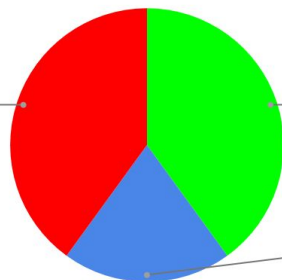

EVOLUTION CHAMPIONNAT SENIORS A

Saison 2017/2018

Aller

Retour

Aller											Retour										
1	2	3	4	5	6	7	8	9	10	11	12	13	14	15	16	17	18	19	20	21	22
3	0	3	1	3	1	3	0	0	3	1	0	3	0	0							

	Victoires	6	18 Pts
	Nuls	3	3 Pts
	Défaites	6	0 Pts
		21	

Défaites
40,0%

Victoires
40,0%

Nuls
20,0%

1,40 Pts par match