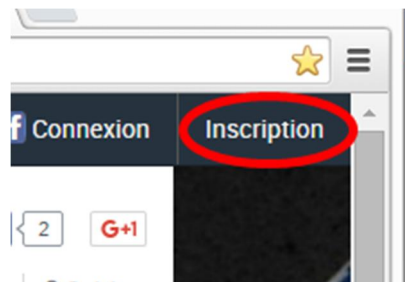

Pour vous inscrire et devenir membre du MEZE STADE FOOTBALL CLUB

sur footeo :

Dans la barre de menu de votre navigateur, tapez : <http://www.meze-sfc.fr>

En haut à droite, cliquez sur : **Inscription**

Remplir entièrement le formulaire et cocher la case « *j'ai lu et accepte les conditions...* » puis **validez**.