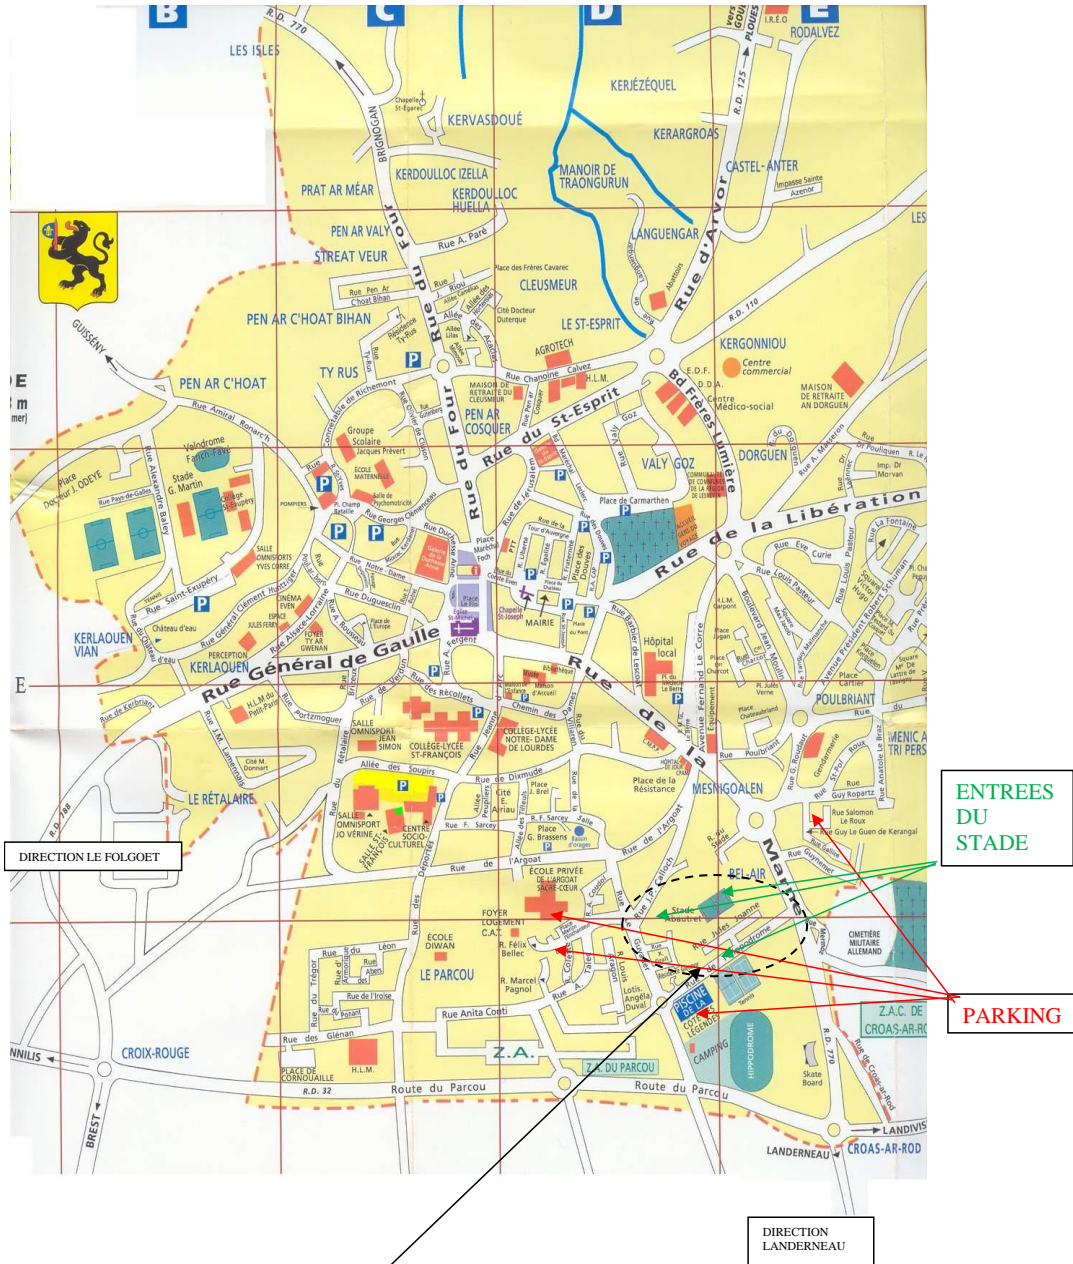

PLAN DE LESNEVEN

C'est ici

PS : Le garage Bel Air, à proximité du stade, est une propriété privée.
Nous vous saurions grés de ne pas vous y garer.
En effet, étant d'astreinte, le garagiste peut être amené à faire des dépannages. Merci.