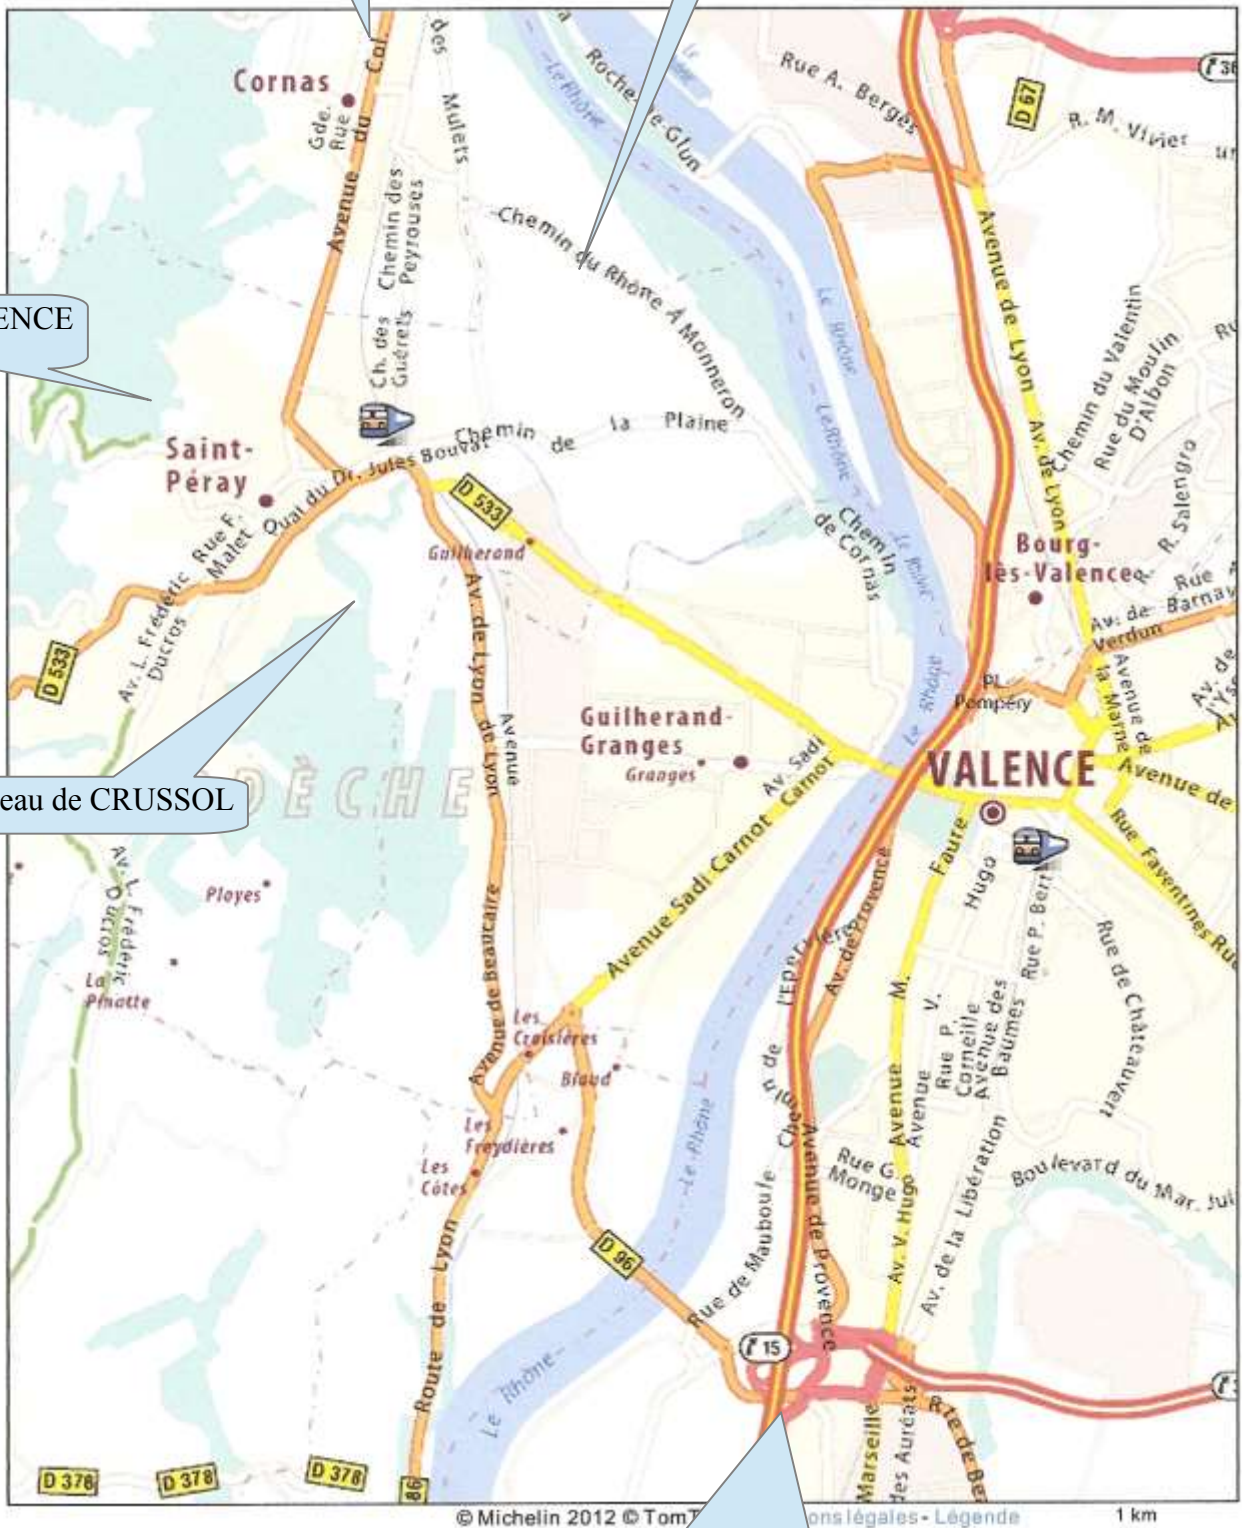

Vers TOURNON

STADE

Vers VALENCE

Château de CRUSSOL

Sortie autoroute VALENCE SUD prendre direction SAINT-PÉRAY

Si vous êtes perdus contacter le 06 99 65 40 73