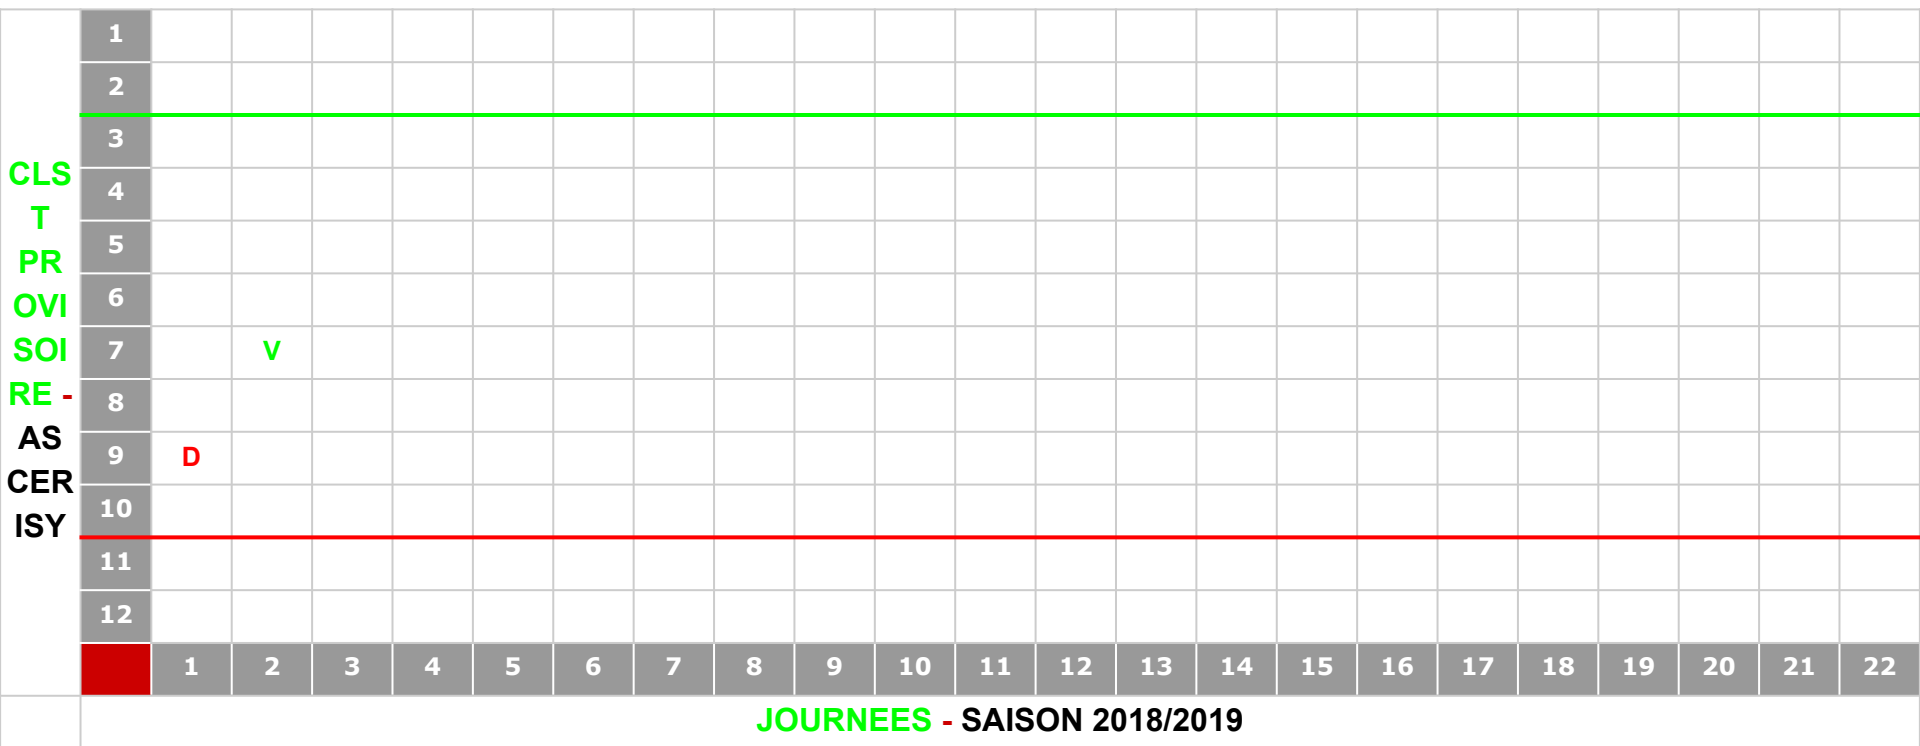

RÉPARTITION BUTS CHAMPIONNAT

Temps	Pour	%	Contre	%	Temps	Pour	%	Contre	%
1-15	1	50%	0	0%	46-60	0	0%	0	0%
16-30	0	0%	0	0%	61-75	0	0%	2	67%
31-45	0	0%	0	0%	76-90	1	50%	1	33%
	1		0			1		3	

RÉPARTITION BUTS COUPES

Temps	Pour	%	Contre	%	Temps	Pour	%	Contre	%
1-15	0	#DIV/0!	0	0%	46-60	0	#DIV/0!	0	0%
16-30	0	#DIV/0!	1	33%	61-75	0	#DIV/0!	1	33%
31-45	0	#DIV/0!	0	0%	76-90	0	#DIV/0!	1	33%
	0		1			0		2	

RÉPARTITION BUTS GENERAL

Temps	Pour	%	Contre	%	Temps	Pour	%	Contre	%
1-15	1	50%	0	0%	46-60	0	0%	0	0%
16-30	0	0%	1	17%	61-75	0	0%	3	50%
31-45	0	0%	0	0%	76-90	1	50%	2	33%
	1		1			1		5	
								5	-3